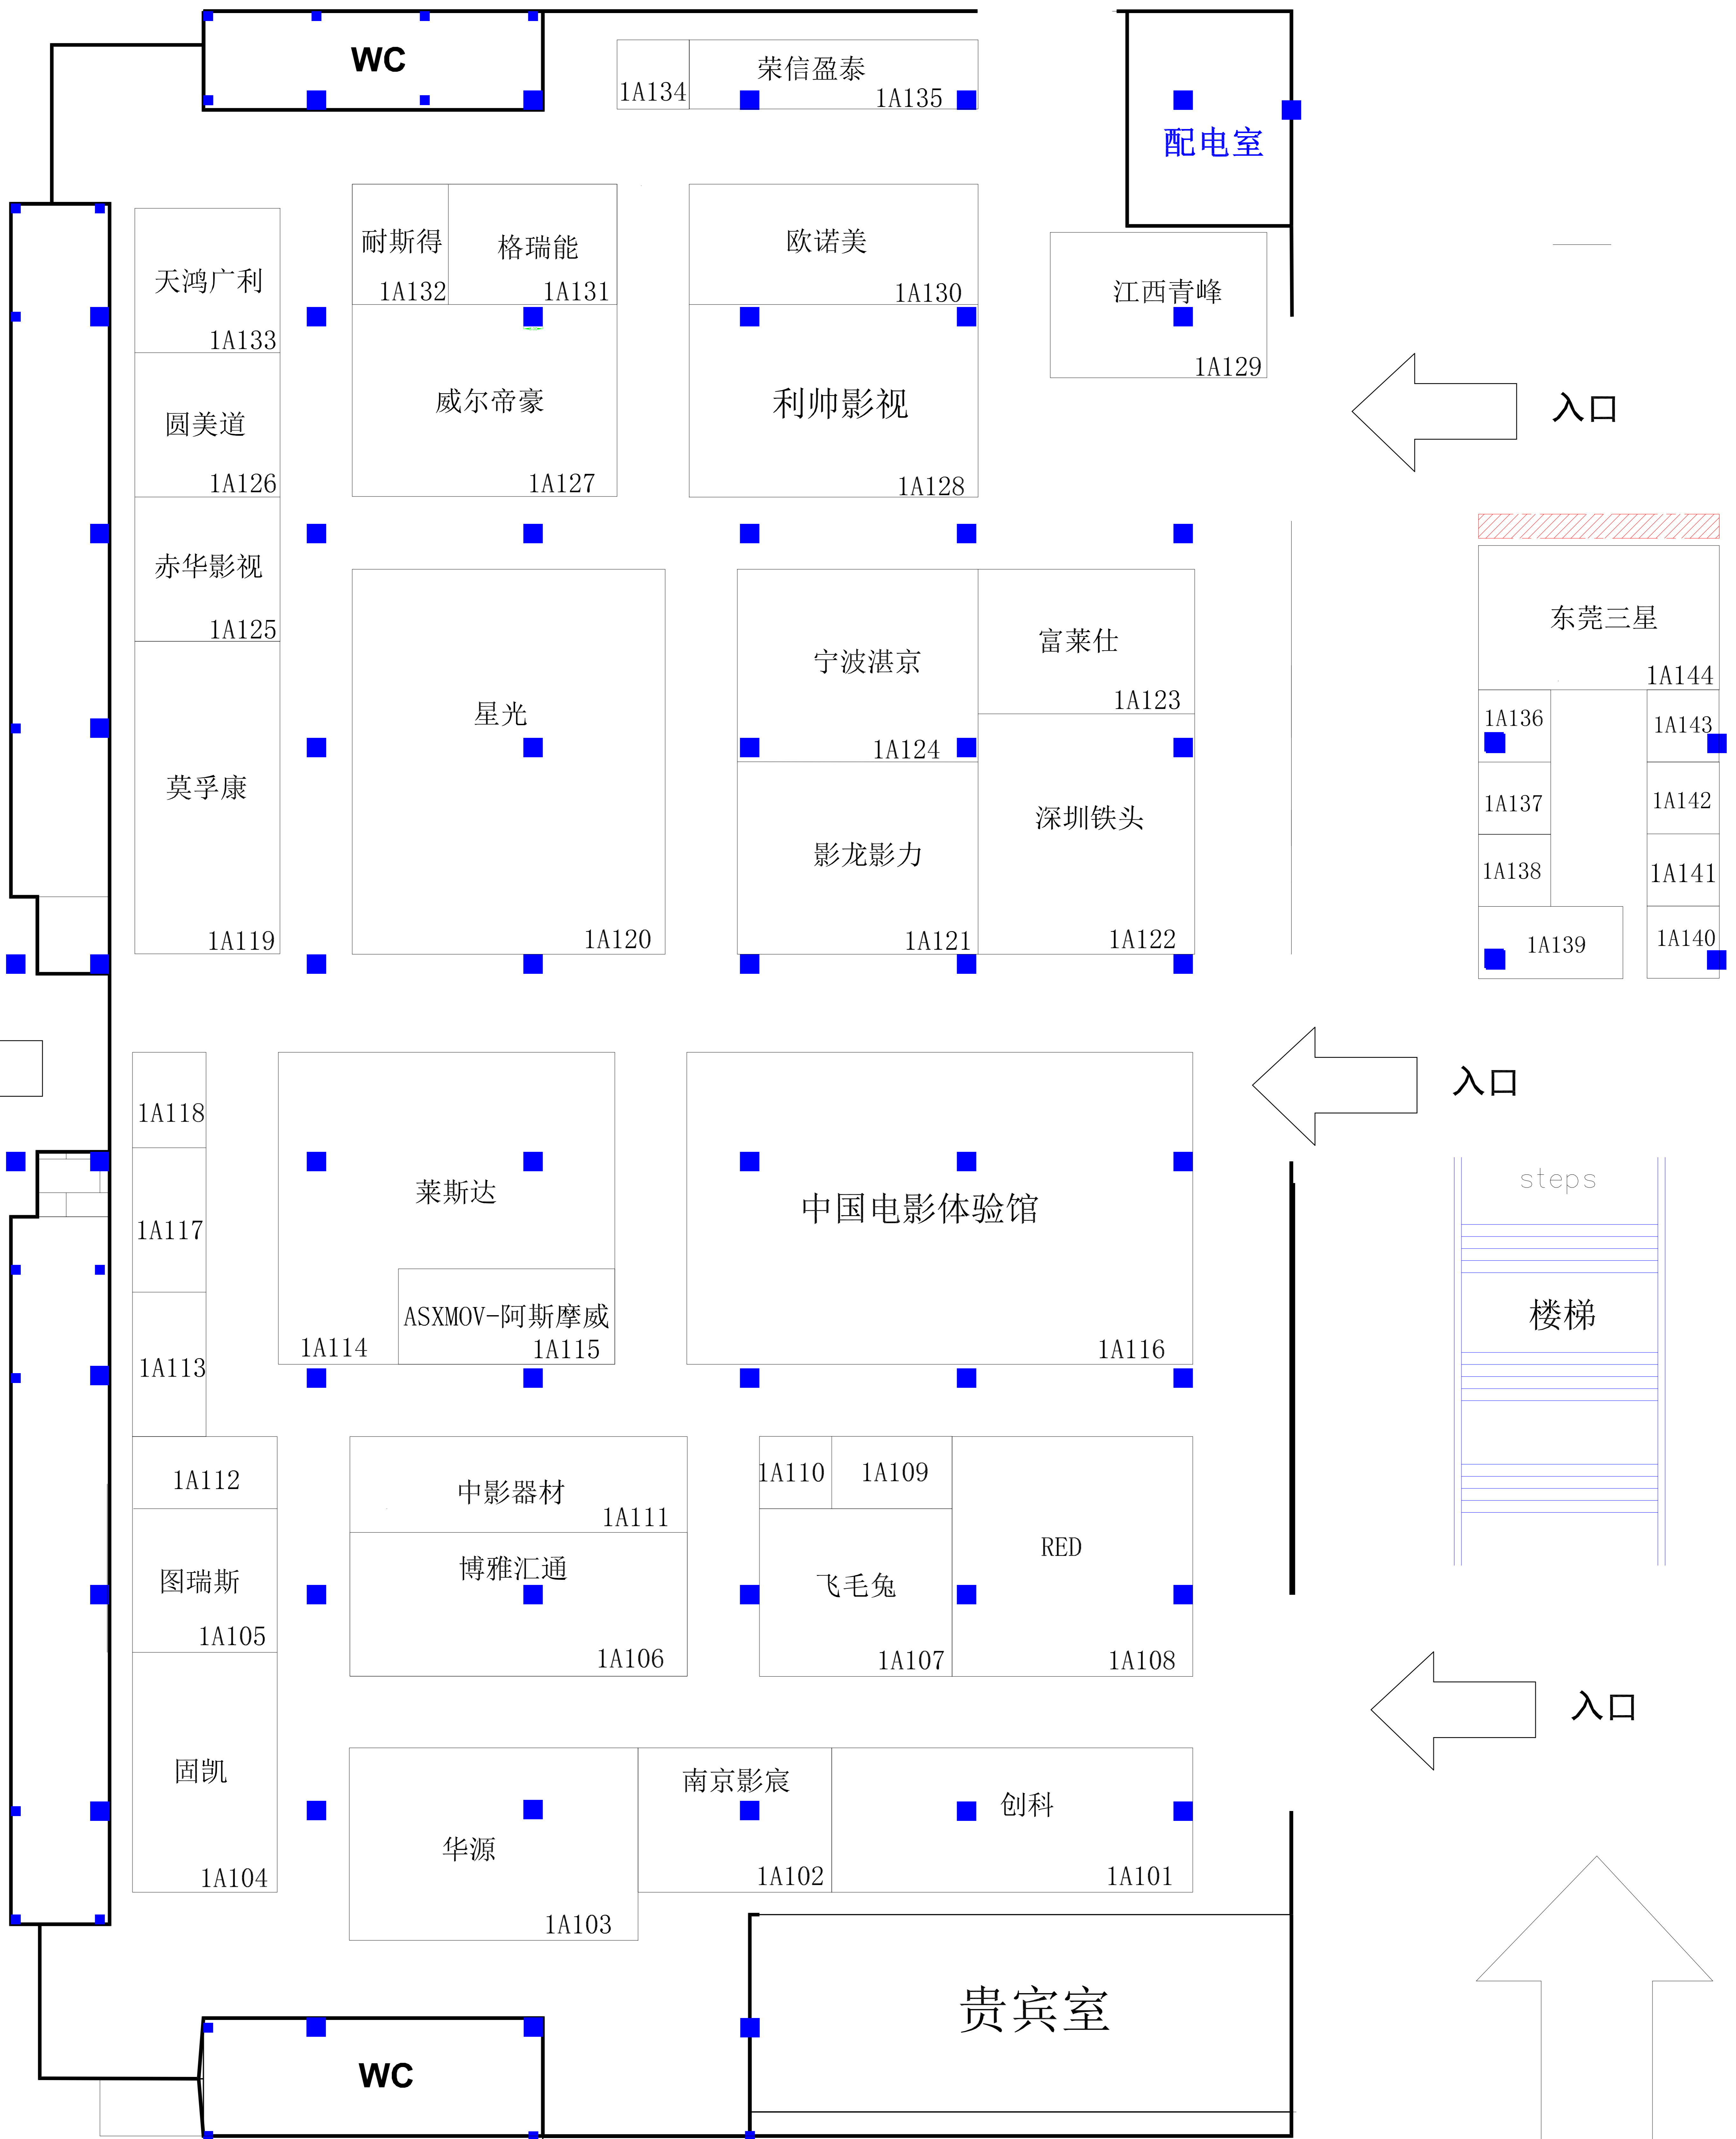

HALL 1A

入口

steps

楼梯

入口

主入口

通往八号馆